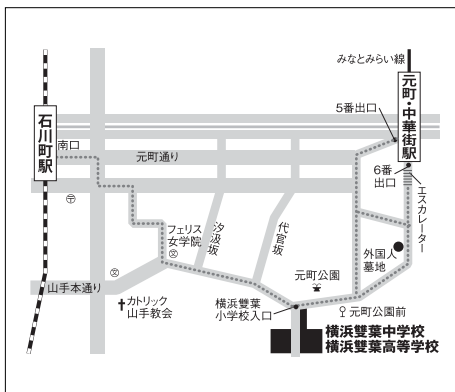

## INFORMATION

説明会  
10月1日(金)  
10:00~  
11月3日(祝)  
10:00~ 2:00~  
学校見学会も行います。

文化祭(雙葉祭)  
10月16日(土)  
17日(日)

オープンキャンパス  
7月20日(火)  
13:30~16:30

JR京浜東北・根岸線「石川町駅」徒歩13分  
地下鉄「元町中華街駅」徒歩6分