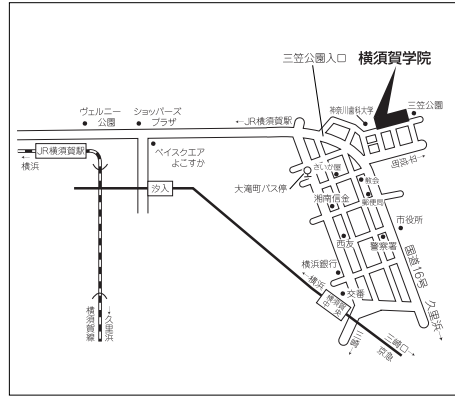

在校生からみなさんへ…

入学式前に行われた1泊2日のオリエンテーション。聖書や讃美歌はもちろん、何もかも初めての経験にとても緊張しましたが、すぐに友達もできました。入学式では校長先生のお話、私も横須賀学院の生徒になったのだと改めて実感しました。穏やかな学院の雰囲気は私にぴったりで、入学して良かったことは確かです。
(高1 女子)