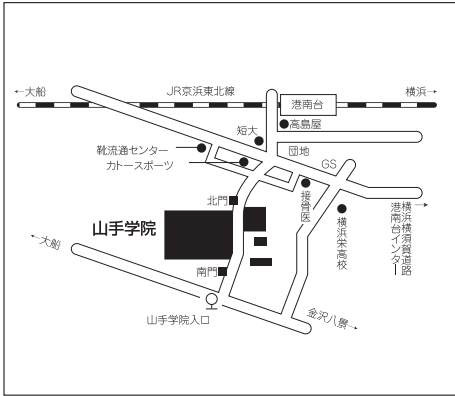

創立60周年記念 新チャペルが完成

<中高一貫コース>
キリスト教に基く人格教育を実践する横須賀学院。一貫コースでは、礼拝と一貫カリキュラムによる学習、「共に生きる」を主題とする多彩な体験学習を、生徒と教員との温かな関係の中で行ってきました。そして今、「敬神、愛人」という普遍的な教育理念はそのまに、生徒たちの能力を伸ばす新たな学習プログラムを展開しています。

青山学院大学との連携
創立時の経緯から歴史的にも関係の深い青山学院大学と2009年1月に「教育提携協定」を締結しました。現在、提携校推薦制度の確立を目指し、協議が続けられています。
「毎日の家庭学習は学校にお任せ！」の放課後学習
多くの問題演習で力をつける放課後学習の場を火曜日を除く、月～金の16:00～19:00まで設けています。大学生のT.A.(ティーチング・アシスタント)に質問しながら、たくさんの生徒が学んでいます。

<高等学校>
横須賀学院の教育理念を3年間に凝縮させたプログラムのキーワードは“Talent & Mission” 神様から授かったタラント(賜物)を見出し伸ばすこと、一生涯を貫くミッション(使命)自覚し意義ある人生を目指すことを、学習やクラブ、ボランティア活動など、高校生活のあらゆる場面で生徒に求めていきます。希望進路の実現に向けては3年間を見通した進路指導プログラムに基き、1年次から様々な進路学習が進められます。特に選抜クラスでは、土曜特講・夏期学習合宿や大学模擬授業など、より多くの学習機会や特別指導が用意され、高い目標の達成に挑みます。

在校生からみなさんへ…

学年全員が、中学3年でオーストラリアへ1週間、高校2年でカナダかアメリカに2週間行きます。高校での北米研修プログラムには、私たちが行くだけでなく、カナダ、アメリカからゲストの生徒を受け入れるリターンウィジットという制度もあります。在学中に留学したり、卒業後、海外の大学に進学する先輩もいます。

INFORMATION

説明会
中学
10月16日(土)10:00～
11月20日(土)10:00～
高校
10月16日(土)14:00～
11月27日(土)
10:00～、14:00～
土曜三三説明会 要予約
12月11日(土)
10:00～(中・高)
1月15日(土)
10:00～(中)
木曜説明会(中学) 要予約
11月4日(木)10:00～
夏休み学校説明会(高校) 要予約
7月26日(月)10:00～
文化祭(山手祭)
10月2日(土)・3日(日)
10:00～15:00
入試相談コーナー有り