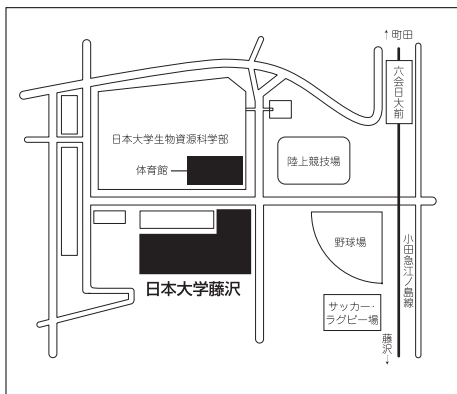

INFORMATION

小学生のための
オープンスクール
7月23日(金)・9月11日(土)
いずれも10:00~11:30
(申込はホームページより)

入試説明会

中学 11月6日(土)
11月27日(土)
いずれも
10:00~11:00
高校 10月30日(土)
11月6日(土)
11月27日(土)
いずれも
14:00~15:00

場所:本校隣接の生物資源科学部
体育館

在校生からみなさんへ...

女子校である白鵬は、みんなのびのびと明るく、先生方と一緒に勉強や行事・部活動に取り組むアットホームな環境がウリです。魅力ある授業として、セレクトコースの英語・数学の習熟度別少人数授業や2年次からの4類型別授業、総合コースのダンス・表現研究・トータルビューティナー・動物看護・フードデザインなど、多彩な科目があります。行事では、ショートホームステイプログラム、体育祭、文化祭(記念祭)、ボランティア清掃など、スターになれる場がいっぱいです。

INFORMATION

学校説明会

10月24日(日)
11月6日(土)
11月20日(土)
11月27日(土)
12月5日(日)
12月12日(日)

文化祭(記念祭)

10月2日(土)・3日(日)
10:00~15:00

オープンスクール

7月31日(土)
8月20日(金)
9月18日(土)

小田急江ノ島線「六会日大前駅」徒歩8分

JR横浜線「新横浜駅」バス20分徒歩3分
JR「鶴見駅」西口よりバス10分徒歩1分
東急東横線「綱島駅」バス15分徒歩3分