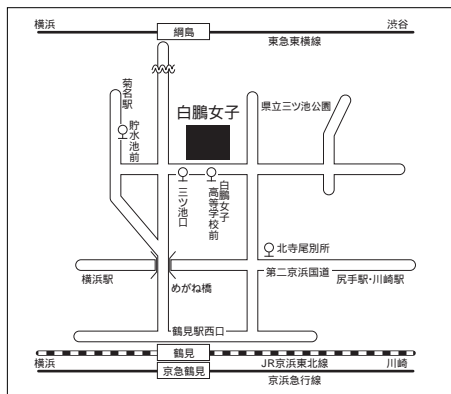

INFORMATION

小学生のための
オープンスクール
7月23日(金)・9月11日(土)
いずれも10:00~11:30
(申込はホームページより)

入試説明会

中学 11月6日(土)
11月27日(土)
いずれも
10:00~11:00
高校 10月30日(土)
11月6日(土)
11月27日(土)
いずれも
14:00~15:00

場所:本校隣接の生物資源科学部
体育館

在校生からみなさんへ...

女子校である白鵬は、みんなのびのびと明るく、先生方と一緒に勉強や行事・部活動に取り組むアットホームな環境がウリです。魅力ある授業として、セレクトコースの英語・数学の習熟度別少人数授業や2年次からの4類型別授業、総合コースのダンス・表現研究・トータルビューティナー・動物看護・フードデザインなど、多彩な科目があります。行事では、ショートホームステイプログラム、体育祭、文化祭(記念祭)、ボランティア清掃など、スターになれる場がいっぱいです。

INFORMATION

学校説明会

10月24日(日)
11月6日(土)
11月20日(土)
11月27日(土)
12月5日(日)
12月12日(日)

文化祭(記念祭)

10月2日(土)・3日(日)
10:00~15:00

オープンスクール

7月31日(土)
8月20日(金)
9月18日(土)

小田急江ノ島線「六会日大前駅」徒歩8分

JR横浜線「新横浜駅」バス20分徒歩3分
JR「鶴見駅」西口よりバス10分徒歩1分
東急東横線「綱島駅」バス15分徒歩3分