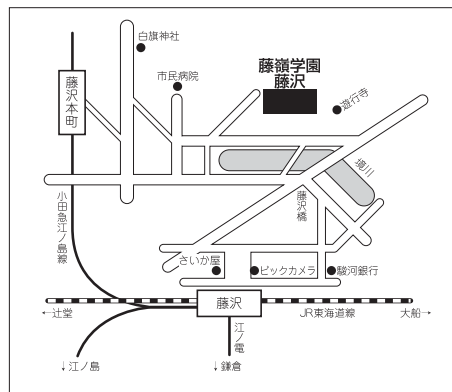

J R東海道線・江ノ電線「藤沢駅」徒歩15分
小田急線「藤沢駅」「藤沢本町駅」徒歩15分

INFORMATION

1. 中学(学校説明会)
   9月15日(水) 10:30~
   9月30日(木) 10:30~
   10月14日(木) 10:30~
   入試説明会
   11月6日(土) 10:30~
   11月26日(金) 10:30~
   入試直前説明会
   12月11日(土) 10:30~
   1月10日(祝) 10:30~
   高校
   10月9日(土) 10:30~
   11月6日(土) 14:00~
   11月27日(土) 10:30~
   12月4日(土) 10:30~
   11/6以外は、学校見学会(部活体験)にも参加できます。見学会参加者のみ事前申込みが必要です。
   学校公開(授業参観)
   9月18日(土)
   8:50~12:45
   文化祭(藤嶺祭)
   10月30日(土)・31日(日)
   10:00~15:00