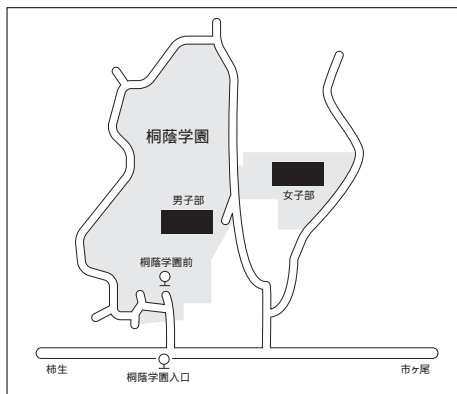

在校生からみなさんへ…

桐蔭学園には他校にない施設が多々あるため、貴重な体験がたくさんできます。鶴川メモリアルホールでの芸術鑑賞だけでなく、野球場、ラグビー場、サッカー場、室内プールなどの施設を利用してスポーツ面でも技術を高めることができます。それに加え、生徒数が多いために様々な友人と交流することができ、社会性をはくむこともできます。一度しかない中学校・高校生活を、この緑豊かな桐蔭学園で過ごしてみませんか。

東急田園都市線「市が尾駅」バス10分
小田急線「柿生駅」バス15分

INFORMATION

学校説明会
中 学
10月2日(土)
午前・女子 午後・男子
10月16日(土)
午前・男子 午後・女子
高 校
10月9日(土)
午前・午後2回(男女合同)

入試説明会
中 学
12月11日(土)
午前(男女合同)
高 校
11月27日(土)
午前(男女合同)

体育祭
10月28日(木)中・高とも

学園祭
9月18日(土)
19日(日)
(中・高とも)

在校生からみなさんへ…

- ●大学の付属だから、学習だけでなく、部活や学校行事にも頑張ることができる。
- ●一貫校だから、広い敷地に十分な施設(図書館・食堂・大ホール・パソコン)があり思う存分やりたいことが出来る。
- ●高校生になっても、中学の先生が身近にいるから色々相談しやすい。