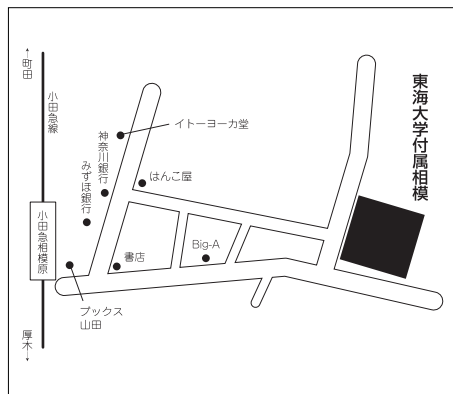

東急田園都市線「市が尾駅」バス10分
小田急線「柿生駅」バス15分

INFORMATION

学校説明会
中 学
10月2日(土)
午前・女子 午後・男子
10月16日(土)
午前・男子 午後・女子
高 校
10月9日(土)
午前・午後2回(男女合同)

入試説明会
中 学
12月11日(土)
午前(男女合同)
高 校
11月27日(土)
午前(男女合同)

体育祭
10月28日(木)中・高とも

学園祭
9月18日(土)
19日(日)
(中・高とも)

在校生からみなさんへ…

- 大学の付属だから、学習だけでなく、部活や学校行事にも頑張ることができる。
- 一貫校だから、広い敷地に十分な施設(図書館・食堂・大ホール・パソコン)があり思う存分やりたいことが出来る。
- 高校生になっても、中学の先生が身近にいるから色々相談しやすい。

小田急線「小田急相模原駅」南口徒歩約8分

INFORMATION

説明会
中等部
10月16日(土)10:00
11月28日(日)10:00
12月19日(日)10:00
高 校
10月17日(日)10:00
11月6日(土)10:00
11月27日(土)10:00