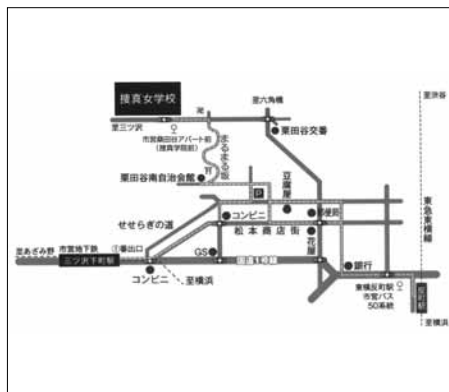

JR南武線「武蔵溝ノ口駅」徒歩8分
東急田園都市線「溝の口駅」徒歩8分

INFORMATION

学校説明会(予約・上履き不要)
すべて9:45~12:00
一般
10月1日(金)・11月13日(土)
帰国
11月4日(木)

オープンキャンパス
(英語授業体験やクラブ活動体験を実施。
9月以降に詳細をお知らせし、予約開始します)
10月23日(土)
8:30~12:30

入試問題説明会
(11月以降に詳細をお知らせし、予約開始します)
12月18日(土)
8:30~12:30

文化祭(洗足祭)
9月11日(土)・12日(日)
9:30~15:00
入試相談コーナー開設

高校音楽科定期演奏会
(予約・上履き不要)
11月13日(土)
14:30~17:00
入試相談コーナー開設

在校生からみなさんへ...

捜真生は明るく優しく、独特な雰囲気を持っています。女の子だから(?)おしゃべりが絶えませんが、そのパワーで行事はとて盛り上がりやすいです。文化祭では、先生方が生徒のパレードに参加するなど、先生と生徒はとても仲が良いのです。また、生徒による礼拝は、友だちの違った一面を見ることができる大切な時間です。