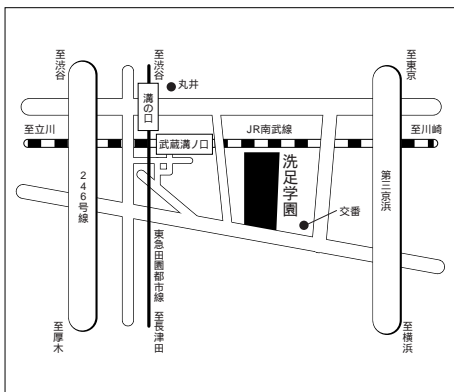

在校生からみなさんへ...

校舎・教室がオシャレできれい！学校全体が明るく、とっても楽しく生活できます。授業もわかりやすく、先輩・友達も親切で優しい！毎日がワクワクの連続です。ネイティブの先生たちとの交流もできるので、英語にどんどん興味が高まっています。学園祭などに、ぜひ来て下さい。お待ちしております。(中3S.Y.)

JR南武線「武蔵溝ノ口駅」徒歩8分
東急田園都市線「溝の口駅」徒歩8分

INFORMATION

学校説明会(予約・上履き不要)
すべて9:45~12:00
一般
10月1日(金)・11月13日(土)
帰国
11月4日(木)

オープンキャンパス
(英語授業体験やクラブ活動体験を実施。
9月以降に詳細をお知らせし、予約開始します)
10月23日(土)
8:30~12:30

入試問題説明会
(11月以降に詳細をお知らせし、予約開始します)
12月18日(土)
8:30~12:30

文化祭(洗足祭)
9月11日(土)・12日(日)
9:30~15:00
入試相談コーナー開設

高校音楽科定期演奏会
(予約・上履き不要)
11月13日(土)
14:30~17:00
入試相談コーナー開設

在校生からみなさんへ...

捜真生は明るく優しく、独特な雰囲気を持っています。女の子だから(?)おしゃべりが絶えませんが、そのパワーで行事はとて盛り上がりやすいです。文化祭では、先生方が生徒のパレードに参加するなど、先生と生徒はとても仲が良いのです。また、生徒による礼拝は、友だちの違った一面を見ることができる大切な時間です。