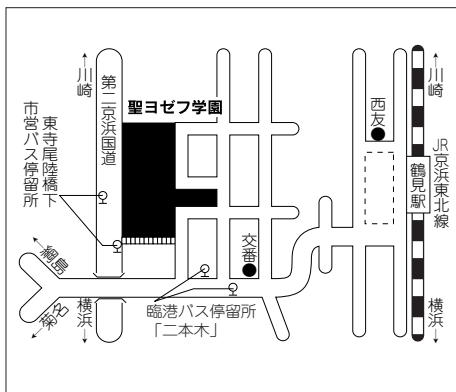

INFORMATION

- 学校説明会
9月25日(土) 9:00~
11月17日(水) 10:00~
12月18日(土) 9:00~
1月10日(月・祝) 10:00~

9/25はオープンキャンパスです。
12/18は体験入試です。
上記以外でも
9/3・10/8・10/15・
10/22・11/26・12/10
にミニ説明会を実施します。
(要予約)
各日ともに10:30~12:00

- 個別相談週間
1月17日(月)~21日(金)
9:00~17:00
- 文化祭(ヨゼフ祭)
11月6日(土)・7日(日)