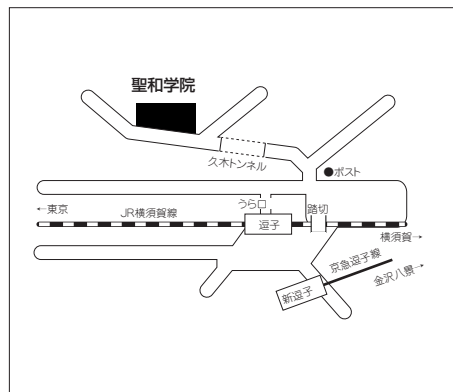

INFORMATION

- 学校説明会
9月4日(土)
…中学校のみ
10月9日(土)
…中学校・高等学校
11月13日(土)
…高等学校のみ
11月20日(土)
…中学校のみ
11月27日(土)
…高等学校のみ
12月4日(土)
…高等学校のみ
12月11日(土)
…中学校・高等学校
1月15日(土)
…中学校のみ

※中学校…10:00~
高等学校…14:30~

- JR横須賀線「逗子駅」徒歩8分
- 京浜急行線「新逗子駅」徒歩10分