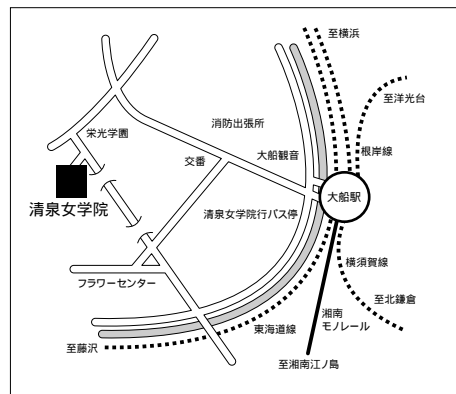

在校生からみなさんへ...

清泉は美しい自然に囲まれた山の上に建っています。春は桜、秋は紅葉と季節の変化の中で、有意義な学校生活を送っています。校内は明るい雰囲気にも包まれ、清泉祭等のお祭は全校で盛り上がります。生徒会やクラブ活動も活発で、個性豊かな先生や先輩、後輩、友達に囲まれて、個性をのびすことができます。