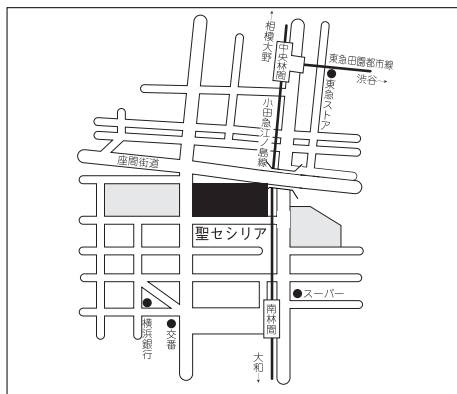

在校生からみなさんへ...

清泉は美しい自然に囲まれた山の上に建っています。春は桜、秋は紅葉と季節の変化の中で、有意義な学校生活を送っています。校内は明るい雰囲気にも包まれ、清泉祭等のお祭は全校で盛り上がります。生徒会やクラブ活動も活発で、個性豊かな先生や先輩、後輩、友達に囲まれて、個性をのびすことができます。

INFORMATION

学校説明会
10月23日(土)
10:00～12:00
11月27日(土)
10:00～12:00
オープンスクール(要予約)
10月23日(土)9:40～
少人数見学会(要予約)10:00～
9月17日(金)・22日(水)
10月13日(水)・20日(水)・29日(金)
11月5日(金)・12日(金)・24日(水)
12月10日(金)・17日(金)
(12/10、12/17の2回のみ、初めて学校見学会に参加される小6の保護者限定)
親子見学会(要予約)10:00～
7月24日(土)
8月23日(月)
9月11日(土)・18日(土)
10月9日(土)・16日(土)・30日(土)
11月6日(土)・13日(土)・20日(土)
12月18日(土)