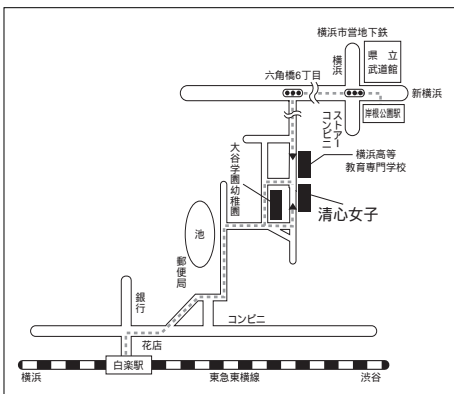

東急東横線「白楽駅」徒歩7分
横浜市営地下鉄線「岸根公園駅」徒歩15分