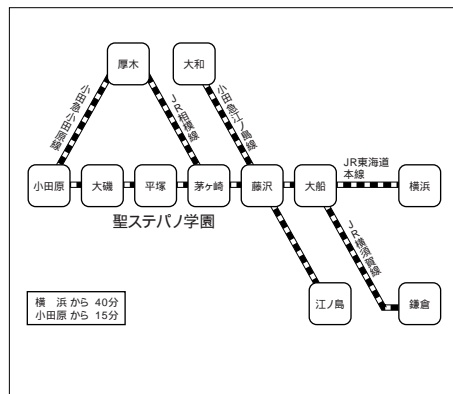

東海道線「大磯駅」駅前