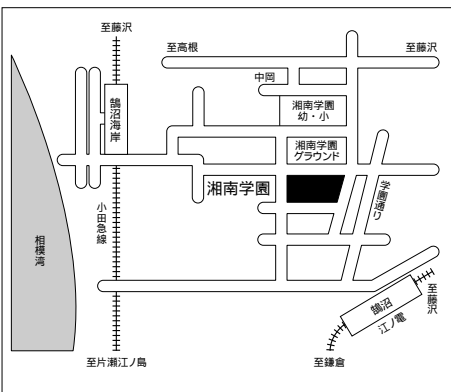

湘南学園の校風はとてもパワフルで自由で、のびのびしています。授業への集中と部活や行事の活気が両立しています。生徒同士はもちろん、先生と生徒もとても仲良しです。とてもユニークで個性的な学校なので、ぜひ入学してくださいね！

INFORMATION

学校説明会（要予約）
10月16日（土）9:30～
11月17日（水）9:30～
12月11日（土）10:00～

学園祭
10月2日（土）3日（日）
10:00～16:00
入試相談コーナーあり

公開授業
11月19日（金）10:00～

合唱コンクール
1月25日（火）10:00～
鎌倉芸術館

小田急江ノ島線「鶴沼海岸駅」徒歩8分 江ノ電線「鶴沼駅」徒歩8分

在校生からみなさんへ…

私たちの学校は湘南の海のそばにあり、新しい校舎と広い人工芝のグラウンドが魅力の学校です。みんなそれぞれの目標に向かって部活や勉強に取り組んでいます。スポーツでは全国レベルの部活が多く、私たちの自慢です。体育祭・文化祭は生徒が中心になってとても盛り上がります。ぜひ一度学校の雰囲気を感じに来てください。

JR東海道線「辻堂駅」徒歩15分またはバス5分徒歩1分