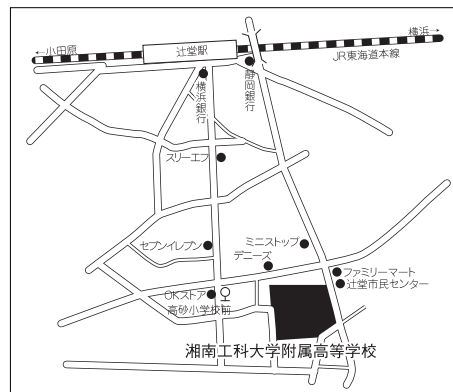

公開授業
11月19日（金）10:00～

合唱コンクール
1月25日（火）10:00～
鎌倉芸術館

小田急江ノ島線「鶴沼海岸駅」徒歩8分 江ノ電線「鶴沼駅」徒歩8分

在校生からみなさんへ…

私たちの学校は湘南の海のそばにあり、新しい校舎と広い人工芝のグラウンドが魅力の学校です。みんなそれぞれの目標に向かって部活や勉強に取り組んでいます。スポーツでは全国レベルの部活が多く、私たちの自慢です。体育祭・文化祭は生徒が中心になってとても盛り上がります。ぜひ一度学校の雰囲気を感じに来てください。

JR東海道線「辻堂駅」徒歩15分またはバス5分徒歩1分