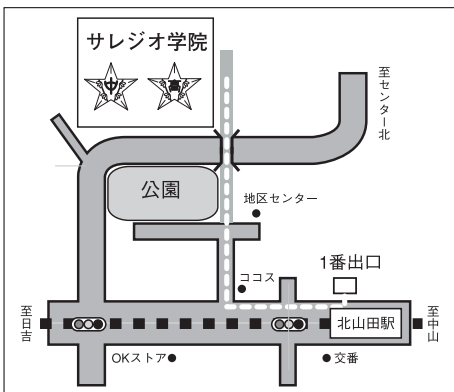

INFORMATION

学校説明会
9月4日(土)
10月9日(土)
11月13日(土)
すべて予約不要
いずれも14:00～15:40

文化祭(サレジオ祭)
中学・高校
9月18日(土)
10:30～16:30
9月19日(日)
9:00～16:00

横浜市営地下鉄グリーンライン「北山田駅」徒歩5分
東急田園都市線「たまプラーザ駅」バス10分

在校生からみなさんへ…

自修館の良さの1つは、先生の若さです。歳が近いのでとても親しみやすく、小さな悩み事も気軽に話すことができます。また、行事が盛りだくさんで、5年生では海外に行くことができます。最高の仲間と素晴らしい6年間を過ごしませんか? “百聞は一見にしかず”です! たくさんの窓があって明るい教室を見に来てください。