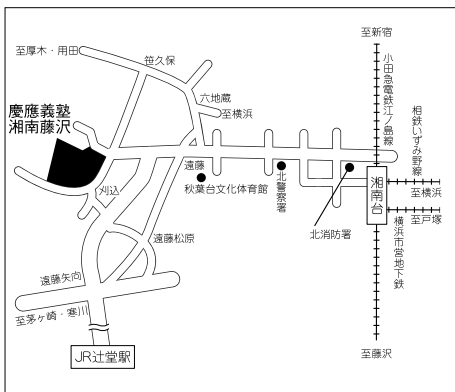

慶應義塾湘南藤沢 中等部 高等部

住所 〒252-0816 藤沢市遠藤5466
☎0466-49-3585 ☎0466-47-5077

URL <http://www.sfc-js.keio.ac.jp/>

共学校
中学校
高校 とも募集

1992年開校の、男女共学・中高一貫六年制の学校です。中等部で160名、高等部では内部進学者や帰国子女、日本全国からの入学者など約80名を増員します。

学問の基本を重視し、基礎を確実に身につけられるよう、生徒一人ひとりを大切にしたいきめ細やかな指導を行います。将来国際的な場で活躍できるよう、とりわけ語学と情報リテラシーに力を注いでいます。

小田急江ノ島線・相模鉄道線・横浜市営地下鉄「湘南台駅」バス15分
JR東海道線「辻堂駅」バス25分徒歩3分

INFORMATION

説明会
9月11日(土)
13:30~、15:15~
11月13日(土)
時間未定
11月14日(日)
10:30~、13:00~
本校独自の学校説明会を実施します
(9月11日(土)のみ予約制)

文化祭
11月13日(土)
10:00~16:30
11月14日(日)
10:00~16:00