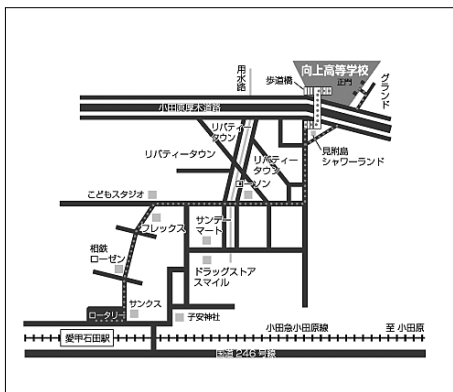

在校生からみなさんへ…

明るく伸び伸びとした学校です。部活動が盛んで運動部・文化部ともに一生懸命に取り組んでいます。また、熱心に授業をしてくれる楽しい先生が沢山います。部活動も頑張り、学校行事を楽しみ、その上で現役で大学合格を目指している人にはぴったりの学校です。学習と部活動の両立を目指している皆さん、是非見学に来て下さい。

小田急線「愛甲石田駅」徒歩18分