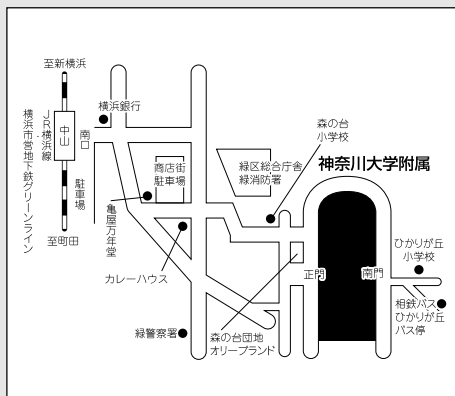

INFORMATION

- ●学校説明会
  第1回 10月31日(土)
  第2回 11月7日(土)
  いずれも13:30~
- ●文化祭(くすのき祭)
  10月10日(土)・11日(日)
- ●学校見学会(要予約)
  ①7月21日(火)・22日(水)
  7月24日(金)・25日(土)
  13:30~15:00
  ※校内リニューアル工事のため実施できない場合もあります。
- ●個別相談(KUポर्टスクエア)
  9月5日(土)12:00~
  (中学副校長)
  9月12日(土)12:00~
  (学校長)

JR線・東急・京急・相鉄線・地下鉄「横浜駅」徒歩10分
東急東横線「反町駅」徒歩10分

JR横浜線・横浜市営地下鉄グリーンライン「中山駅」南口徒歩15分
相鉄線「鶴ヶ峰駅」相鉄バス「ひかりが丘団地行」終点徒歩3分