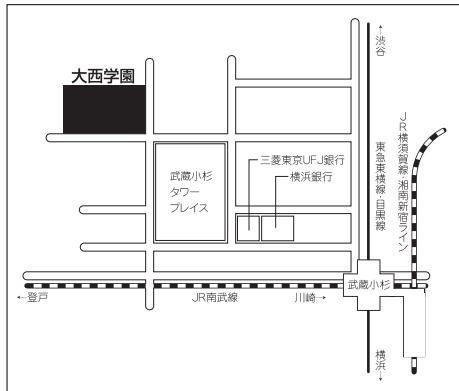

神奈川県ほぼ中央にあたる大和の地に創設されて64年。交通至便の地にありながら、緑豊かな自然環境と古い歴史的環境に囲まれ、落ち着いた教育環境を作り上げています。本校は「個性を生かす」「自己教育力を伸ばす」「豊かな心と体を育てる」という三つの教育方針を掲げ、全人教育をめざしています。部活動は、運動部・文化部ともに活発で、部活動を通して円滑な人間関係の大切さを学びます。

普通科

普通クラスは基礎学力の充実をめざし、英語と数学は習熟度別授業で指導します。アドバンスクラスは、大学進学に向けた授業展開をします。通常授業の他に朝の学習会、放課後講習、長期休業中に集中講習等を実施し、万全な学習体制となっています。1年次に大学進学希望登録を行い、生徒や保護者の意識を高めるとともに、講習や年4回の実力テストを実施するなかで、今後の受験指導のあり方を検討し目標とする大学をしぼりこんでいきます。2010年度からは、土曜講習が行われるとともに半期ごとの授業料が免除される特待生制度がスタートして2年目になります。

情報経済科

21世紀の経済や情報社会に即応できる人材の育成をめざし、商業・情報・国際などの学習に取り組みます。また各種検定の資格取得にも力を入れ、そのための補習や講習を実施いたします。2010年度には、普通科と同じく特待生制度がスタートして2年目になります。

在校生からみなさんへ…

私達の学園は人として当たり前の言葉遣い、礼儀作法、常識的な知識などが自然に身につくように、きまこまい指導をして下さいます。将来の進路に関しても、先生方が力強く応援をして下さいますし、特に大学、短大などに進学する生徒は、夏休み等を利用して受験対策講習を受ける事も出来ます。なごやかな雰囲気でも落ち着いた学校です。

INFORMATION

学校説明会
10月2日(土)
10月30日(土)
11月20日(土)
12月4日(土)
いずれも10:00~

体育祭
9月10日(金)

文化祭
11月6日(土)
入試相談会開催
9:00~12:00

学校見学
8月23日(月)~27日(金)
9:00~12:00 随時