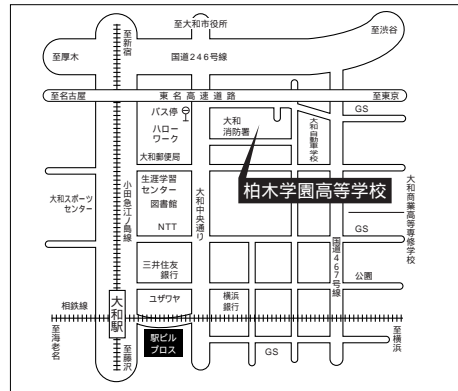

INFORMATION

学校説明会
10月2日(土)
10月30日(土)
11月20日(土)
12月4日(土)
いずれも10:00~

体育祭
9月10日(金)

文化祭
11月6日(土)
入試相談会開催
9:00~12:00

学校見学
8月23日(月)~27日(金)
9:00~12:00 随時

在校生からみなさんへ…

自分が将来何をやりたいのかを先生方に相談すると、親身になってアドバイスをしてくれます。また補習や講習が充実しているので、授業でわからなくてもフォローをしていただけます。また大学進学や検定取得のための講座もあるので受験生の皆さんには、将来のことを真剣に考えてくれて、しっかりとした高校生活を送れるこの学校をおすすめいたします。

INFORMATION

学校説明会
10月23日(土)
11月13日(土)
11月27日(土)
12月4日(土)
12月11日(土)
全日10:00~12:00
本校

学校見学会
随時見学可能(要予約)

文化祭
10月9日(土) 本校

JR南武線、東急東横線・目黒線「武蔵小杉駅」徒歩4分
東急東横線「新丸子駅」徒歩5分
JR横須賀線・湘南新宿ライン「武蔵小杉駅」徒歩12分

小田急江ノ島線・相鉄線「大和駅」徒歩15分
小田急江ノ島線「鶴間駅」徒歩18分、バス5分徒歩1分