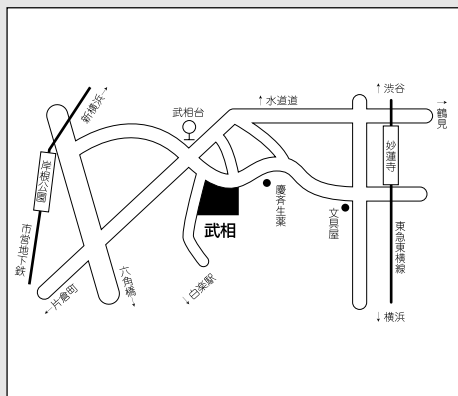

武相

中学校
高等学校

住所 〒222-0023 横浜市港北区仲手原2-34-1
☎045-401-9042 ☎045-401-3746
URL <http://www.buso.ac.jp/>

男子校 **中学校**
高校 **とも募集**

男子校の熱いパワー!

「面白い・楽しい・わかる」がテーマの『武相なんでも10分講座』をご覧になりましたか?
ご来場の皆様から圧倒的なご支持をいただき7年目を迎えました。

この武相の熱意を将来豊かな生徒たちにささげます。

在校生からみなさんへ…

武相は男子校です。女の子がいないと少しさみしいと思う人もいるかもしれませんが、一つのことに全力で打ち込むにはベストな学校です。クラスにはいい仲間がいるし、放課後遅くまで付き合ってくれる先生もいます。また、クラブ活動も盛んで、特にスポーツをやっている人は日々肉体と精神を鍛えています。君も武相に入って自分を磨こう!

INFORMATION

東急東横線「妙蓮寺駅」徒歩10分
横浜市営地下鉄線「岸根公園駅」徒歩10分
JR横浜線「新横浜駅」徒歩18分

法政大学女子 高等学校

住所 〒230-0078 横浜市鶴見区岸谷1-13-1
☎045-571-4663 ☎045-581-9991
URL <http://www.hosei.ac.jp/general/jyoshi/>

女子校 **高校** **のみ募集**

個性を伸ばし真の自立を

法政大学の付属校として創立60年目を迎えました。「学校の主人公は生徒である」との考え方に立って、自由でのびやかな学園生活が営まれています。