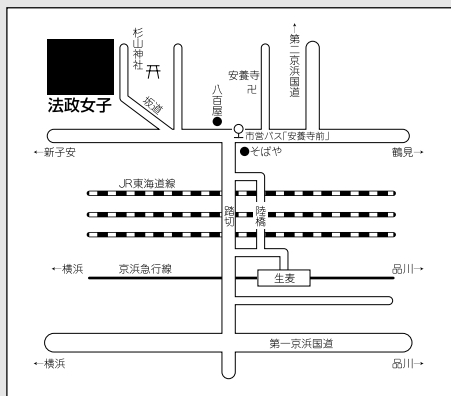

在校生からみなさんへ…

法女はとても明るく、自由な校風の学校です。しかし自由というのが、意外と大変!自由だからこそ、いつも自分の頭で考えて、行動に責任と自覚を持たなくてはなりません。束縛された方が楽だと思う時もあるけれど、あえて「自由」の中で、色々な事にチャレンジし、大きく成長したい!と思っている人に、ぜひ私達の仲間になって欲しいと思います。